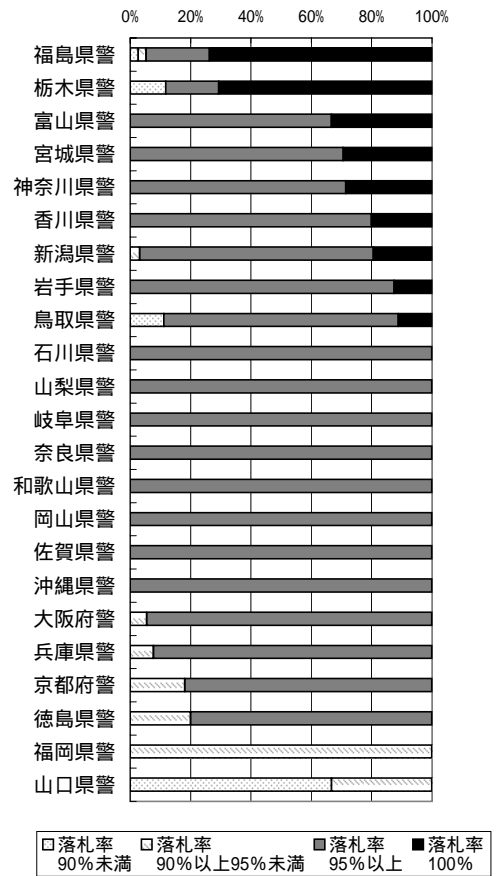

警察制服落札率調査 2004年入札分

【落札率】

	件数	複数回 入札	一位 不動	予定価格 (円)税抜	落札価格 (円)税抜	落札率 (%)	落札率 レベル
	241	45	43	2,380,471,744	2,344,228,920	98.26%	
香川県警	5	2	2	25,728,730	25,687,520	99.84%	95
新潟県警	31			204,772,356	204,405,777	99.82%	95
栃木県警	17	2	2	4,029,660	4,019,952	99.76%	95
山梨県警	6	3	3	24,720,000	24,640,010	99.68%	95
和歌山県警	6			36,051,200	35,925,390	99.65%	95
宮城県警	34	13	12	258,181,200	257,227,975	99.63%	95
富山県警	3			18,015,370	17,944,870	99.61%	95
神奈川県警	7	3	3	335,151,136	333,523,113	99.51%	95
奈良県警	4			50,312,000	50,049,790	99.48%	95
沖縄県警	6	4	4	132,130,900	131,328,910	99.39%	95
福島県警	38	3	3	261,827,730	258,713,780	98.81%	95
佐賀県警	3			47,664,432	47,057,930	98.73%	95
岐阜県警	5	2	2	85,760,951	84,613,100	98.66%	95
石川県警	2			34,150,000	33,684,120	98.64%	95
岩手県警	8	1	1	62,908,820	61,896,060	98.39%	95
岡山県警	1			7,748,400	7,607,520	98.18%	95
兵庫県警	13			205,370,000	200,702,945	97.73%	95
徳島県警	10	3	3	65,975,430	64,278,338	97.43%	95
大阪府警	18	1	1	371,494,290	359,608,000	96.80%	95
京都府警	11	1	1	57636168	55542140	96.37%	95
鳥取県警	9	7	6	73,801,952	70,037,480	94.90%	90
福岡県警	1			16,997,000	15,695,140	92.34%	90
山口県警	3			44,019	39,060	88.73%	85

【談合疑惑度】

【落札率比率】

都道府県名	落札率比率										件数計	落札率 90%未 満	落札率 90%以上 95%未 満	落札率 95%以 上	落札率 100%
	65%未 満	65%~	70%~	75%~	80%~	85%~	90%~	95%~	100%						
福島県警	0	0	0	0	0	1	1	8	28	38	2.6%	2.6%	21.1%	73.7%	
栃木県警	1	1	0	0	0	0	0	3	12	17	11.8%	0.0%	17.6%	70.6%	
富山県警	0	0	0	0	0	0	0	2	1	3	0.0%	0.0%	66.7%	33.3%	
宮城県警	0	0	0	0	0	0	0	24	10	34	0.0%	0.0%	70.6%	29.4%	
神奈川県警	0	0	0	0	0	0	0	5	2	7	0.0%	0.0%	71.4%	28.6%	
香川県警	0	0	0	0	0	0	0	4	1	5	0.0%	0.0%	80.0%	20.0%	
新潟県警	0	0	0	0	0	0	1	24	6	31	0.0%	3.2%	77.4%	19.4%	
岩手県警	0	0	0	0	0	0	0	7	1	8	0.0%	0.0%	87.5%	12.5%	
鳥取県警	0	0	0	0	0	1	0	7	1	9	11.1%	0.0%	77.8%	11.1%	
石川県警	0	0	0	0	0	0	0	2	0	2	0.0%	0.0%	100.0%	0.0%	
山梨県警	0	0	0	0	0	0	0	6	0	6	0.0%	0.0%	100.0%	0.0%	
岐阜県警	0	0	0	0	0	0	0	5	0	5	0.0%	0.0%	100.0%	0.0%	
奈良県警	0	0	0	0	0	0	0	4	0	4	0.0%	0.0%	100.0%	0.0%	
和歌山県警	0	0	0	0	0	0	0	6	0	6	0.0%	0.0%	100.0%	0.0%	
岡山県警	0	0	0	0	0	0	0	1	0	1	0.0%	0.0%	100.0%	0.0%	
佐賀県警	0	0	0	0	0	0	0	3	0	3	0.0%	0.0%	100.0%	0.0%	
沖縄県警	0	0	0	0	0	0	0	6	0	6	0.0%	0.0%	100.0%	0.0%	
大阪府警	0	0	0	0	0	0	1	17	0	18	0.0%	5.6%	94.4%	0.0%	
兵庫県警	0	0	0	0	0	0	1	12	0	13	0.0%	7.7%	92.3%	0.0%	
京都府警	0	0	0	0	0	0	2	9	0	11	0.0%	18.2%	81.8%	0.0%	
徳島県警	0	0	0	0	0	0	2	8	0	10	0.0%	20.0%	80.0%	0.0%	
福岡県警	0	0	0	0	0	0	1	0	0	1	0.0%	100.0%	0.0%	0.0%	
山口県警	0	0	0	0	0	2	1	0	0	3	66.7%	33.3%	0.0%	0.0%